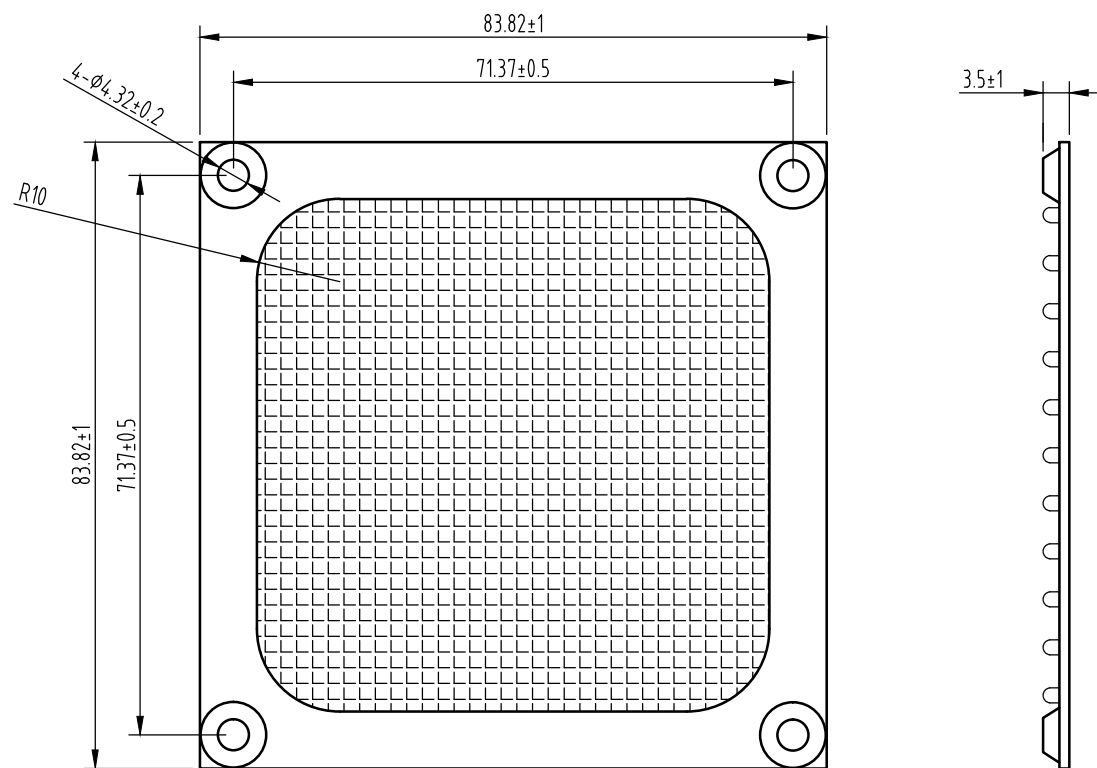

零件圖

NOTE

- 1.材質：(1)框架 鋁板
(2)不銹鋼絲網
- 2.表面處理：表面清洗干淨。

ISO9001

INVNI TECH DEVELOPING CORP.
NO.7, ALLEY 11, LANE 144, SEC.2, YEN-PING
NORTH ROAD, TAIPEI 103, TAIWAN R.O.C.
TEL: (02)2553-2001 FAX: (02)2553-2004
<http://www.invnitech.com>

TOLERANCE		DRAWING	Ryu 20190418	MODEL	8公分金屬過濾網 G4080-001			REV.
RANGE	TOL±	CHECK	----	PART NO.	----			R-0.1
0~6	±0.1	APPROVED	----	SCALE	A4 1:1	UNIT	mm	
6~30	±0.2	SYMBOL	REDACTOR	DATE	DESCRIPTION			
30~80	±0.3		----	----	----			
UPWARD 80	±0.4		----	----	----			
ANGLE	±1°		----	----	----			